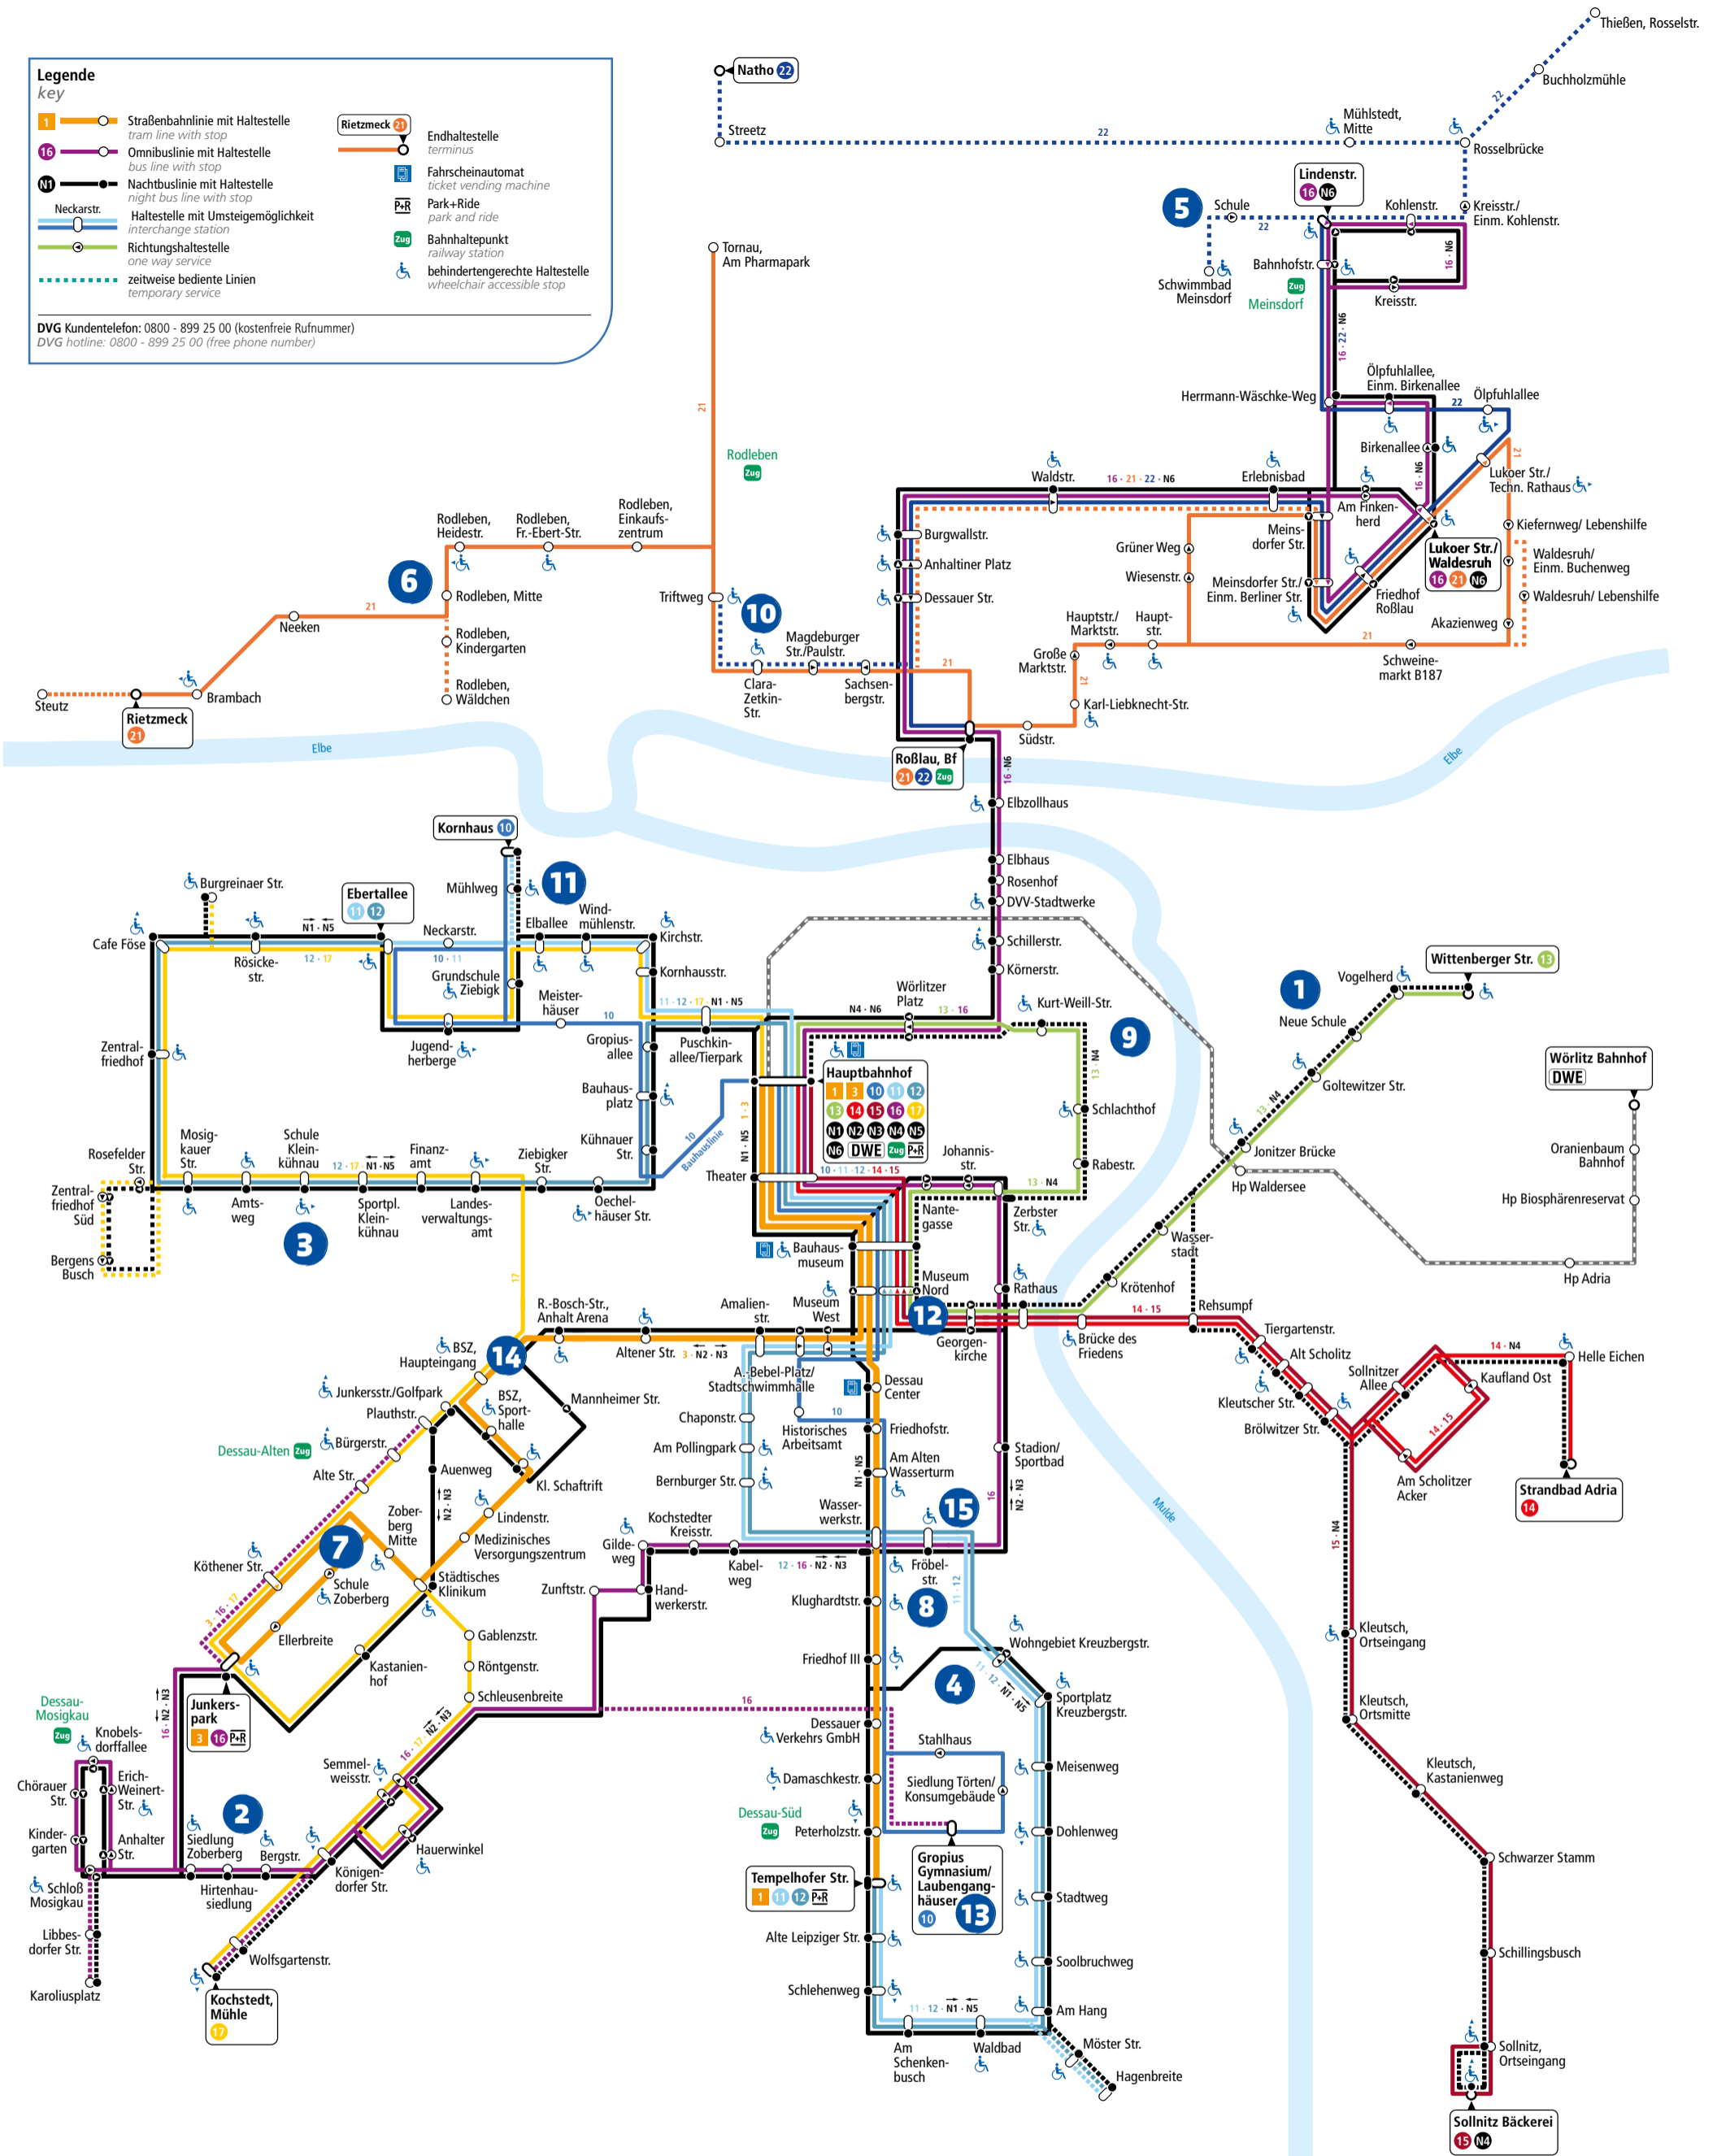

Legende
key

- Straßenbahnlinie mit Haltestelle
tram line with stop
- Omnibuslinie mit Haltestelle
bus line with stop
- Nachtbuslinie mit Haltestelle
night bus line with stop
- Neckarstr.
Neckarstr.
- Haltestelle mit Umsteigemöglichkeit
interchange station
- Richtungshaltestelle
one way service
- - - zeitweise bediente Linien
temporary service
- 21 Rietzmeck
Endhaltestelle terminus
- Fahr Scheinautomat
ticket vending machine
- P+R Park+Ride
park and ride
- Bahnhof Haltepunkt
railway station
- behindertengerechte Haltestelle
wheelchair accessible stop

DVG Kundentelefon: 0800 - 899 25 00 (kostenfreie Rufnummer)
DVG hotline: 0800 - 899 25 00 (free phone number)

- 1** Grundschule "Am Luisium", Seite 6
Wilhelm-Feuerherdt-Straße 7
- 7** Grund- und Sekundarschule "Zoberberg", Seite 16
Kastanienhof 14
- 12** Liborius-Gymnasium und Gymnasium "Philanthropinum", Seite 28
Rabestraße 19, Friedrich-Naumann-Straße 2
- 2** Grundschule "An der Heide", Seite 7
Winklerstraße 4
- 8** Freie Sekundarschule, Seite 18
Wasserwerkstraße 19
- 13** Gymnasium "Walter Gropius", Seite 32
Peterholzstraße 58
- 3** Grundschule "Hugo Junkers" Kühnau, Seite 8
Hauptstraße 200
- 9** Sekundarschule "Am Schillerpark", Seite 22
Ringstraße 48
- 14** Anhaltisches Berufsschulzentrum "Hugo Junkers", Seite 34
Junkersstraße 30
- 4** Grund- und Sekundarschule "Kreuzberge", Seite 10
Werner-Seelenbinder-Ring 57-59
- 10** Sekundarschule An der Biethe, Seite 24
Mitschurinstraße 21
- 15** Pestalozzischule, Seite 36
Stenesche Straße 88
- 5** Grundschule Meinsdorf, Seite 12
Lindenstraße 10-12
- 11** Sekundarschule "Friedensschule", Seite 26
Elballee 87