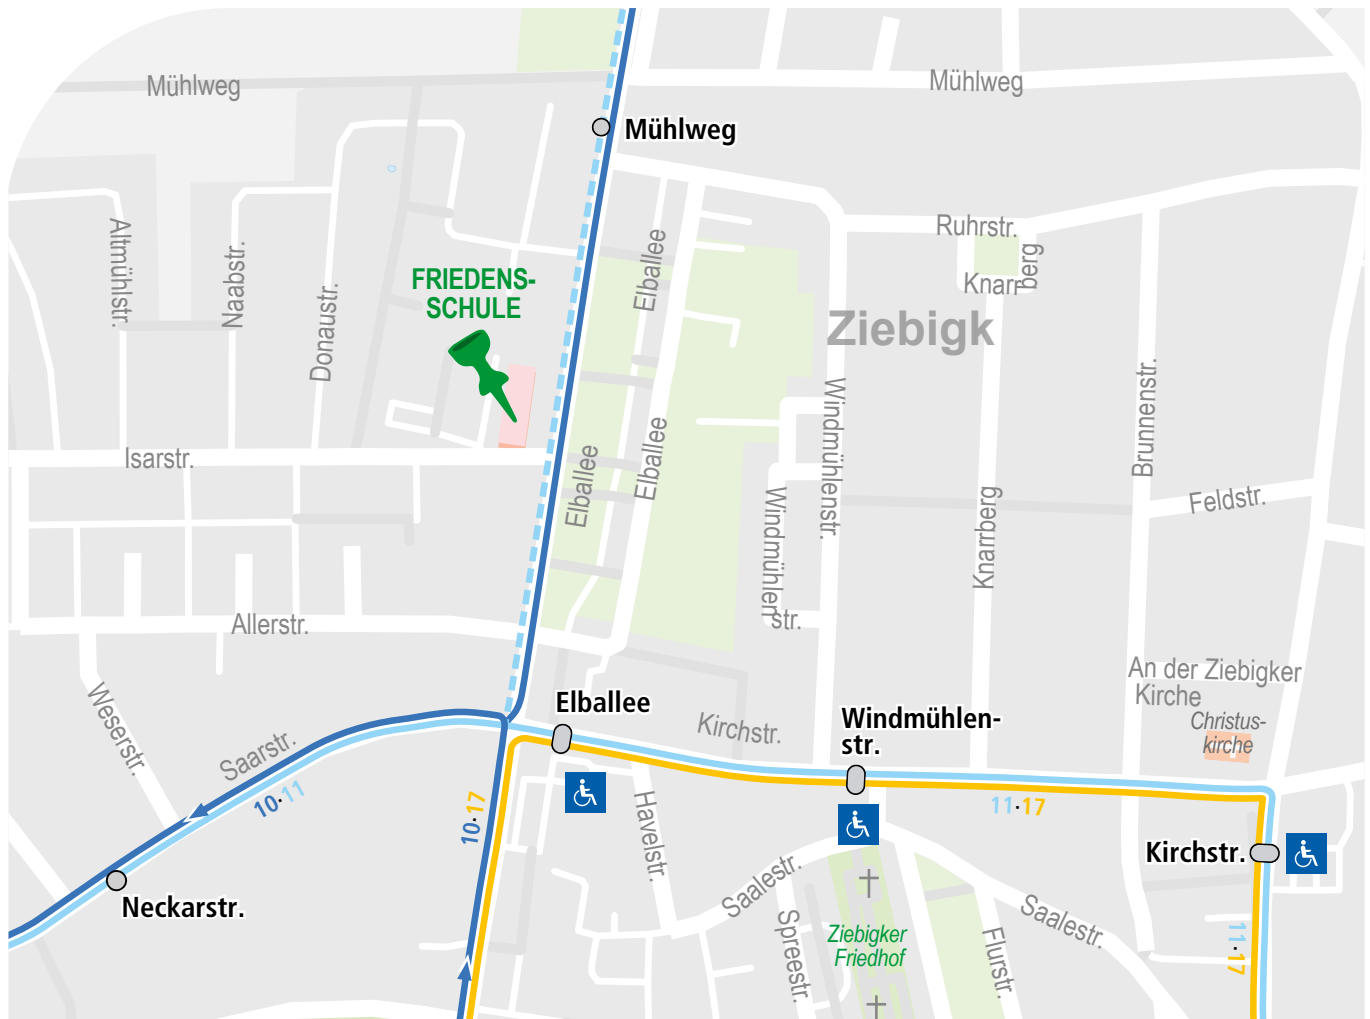

SEKUNDARSCHULE “FRIEDENSSCHULE”

SEKUNDARSCHULE “FRIEDENSSCHULE”

Elballee 87
06846 Dessau-Roßlau

Telefon: 0340 / 61 62 07

Fax: 0340 / 6 61 05 54

E-Mail: sekretariat.seks-friedensschule@dessauer-schulen.de

11		Montag – Freitag	
		S	
Tempelhofer Straße	ab	6.47	
Alte Leipziger Straße		6.48	
Schlehenweg		6.49	
Am Schenkenbusch		6.50	
Waldbad		6.51	
Möster Straße		6.53	
Hagenbreite		6.54	
Möster Straße		6.55	
Am Hang		6.56	
Soolbruchweg		6.57	
Stadtweg		6.58	
Dohlenweg		6.59	
Meisenweg		6.59	
Sportplatz Kreuzbergstraße		7.00	
Wohngebiet Kreuzbergstraße		7.01	
Fröbelstraße		7.03	
Wasserwerkstraße		7.05	
Bernburger Straße		7.07	
Am Pollingpark		7.08	
Chaponstraße		7.09	
Amalienstraße		7.10	
A.-Bebel-Pl./Stadtschwimmhalle		7.11	
Museum		7.12	
Bauhausmuseum		7.13	
Ferd.-v.-Schill-Straße		7.15	
Wörlitzer Platz		7.18	
Hauptbahnhof, Bussteig B	an	7.19	
Hauptbahnhof, Bussteig B	ab	7.21	7.23
Puschkinallee / Tierpark		7.23	7.25
Kornhausstraße		7.24	7.26
Kirchstraße		7.25	7.27
Windmühlenstraße		7.26	7.28
Elballee		7.26	7.28

↓ verkehrt weiter
als Linie 11

11	Montag – Freitag
Ebertallee (Wendestelle)	7.11
Roesickestraße	
Burgreinaer Straße	
Cafe Föse	
Zentralfriedhof	
Mosigkauer Straße	
Amtsweg	
Schule Kleinkühnau	
Sportplatz Kleinkühnau	
Finanzamt	
Landesverwaltungsamt	
Ziebigker Straße	
Oechelhäuser Straße	
Kühnauer Straße	
Bauhausplatz	
Gropiusallee	
Neckarstraße	7.12
Kornhaus	
Mühlweg	
Elballee	7.13