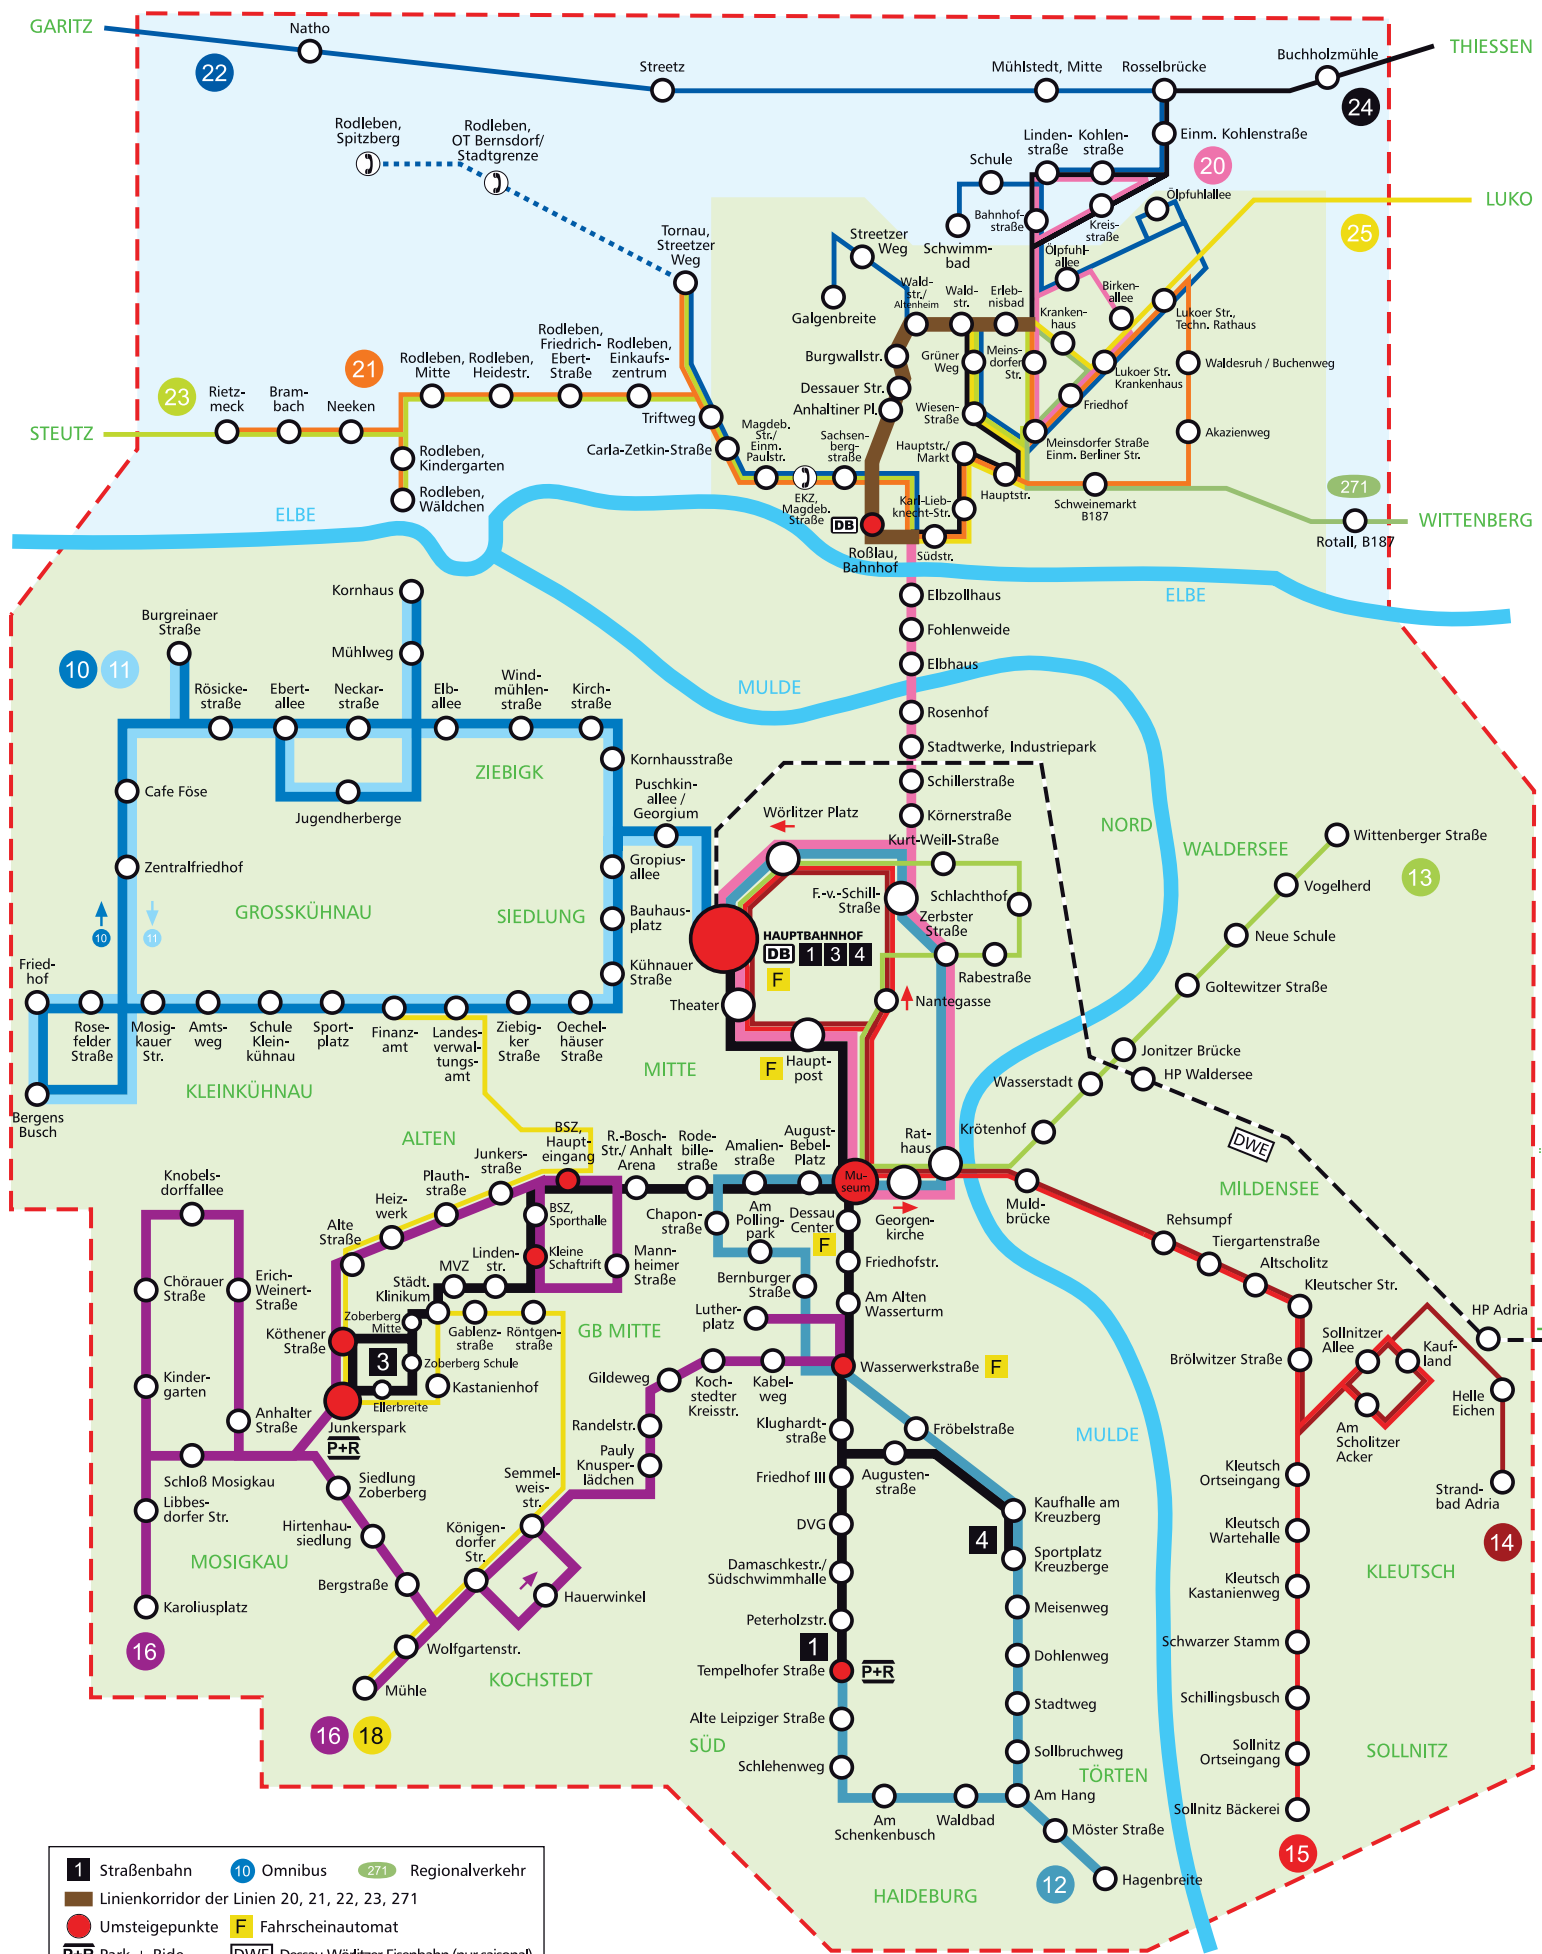

Linienetzplan für Dessau-Roßlau am Tag

- 1** Straßenbahn **10** Omnibus **271** Regionalverkehr
- Linienkorridor der Linien 20, 21, 22, 23, 271
- Umsteigepunkte **F** Fahrscheinautomat
- P+R** Park + Ride **DWE** Dessau-Wörlitzer-Eisenbahn (nur saisonal)
- ☎** Telefon DVG (kostenfrei): 0800 899 2500
(Ruf-Bus-Fahrten: Anmeldung mind. 1 Stunde vor Fahrtantritt)
- ☎** Telefon Omnibusbetrieb Müller: 034901 82599
(Anrufbuszentrale)